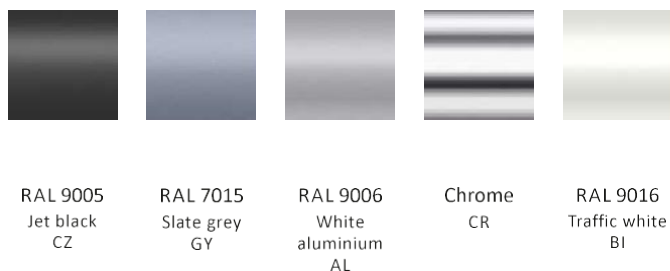

pour plateaux, façades de rangements, tour de rangement Orga Tower, caissons, panneaux

Chant laser

pour plateaux de 25 mm

Métal

Les coloris et textures réels peuvent légèrement différer des coloris ci-présents.